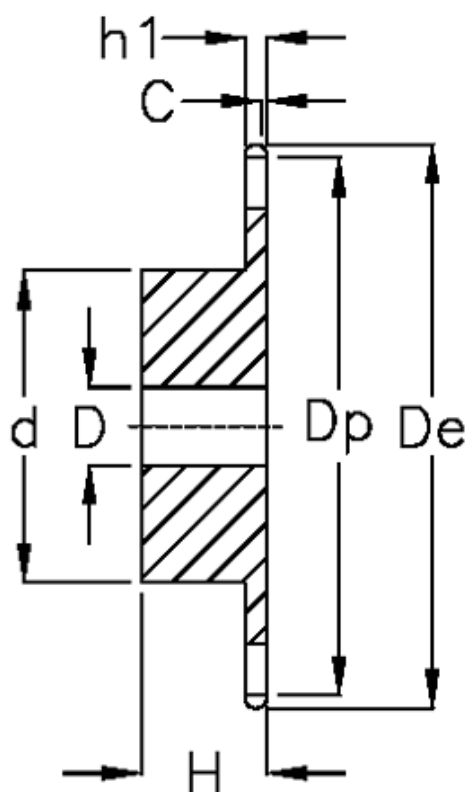

Varenummer: 616011005039  
Beskrivelse: Navhjul 08 B-1 Z=39 simplex  
forboret

## Mål

Antal tænder	= 39
C	= 1.3
d	= 90
D	= $16 \pm 0,5$
De	= 162.7
Dp	= 157.83
For kædebetegnelse	= 08 B-1
For kæde størrelse	= 1/2" x 5/16"

H	= 35
h1	= 7.2